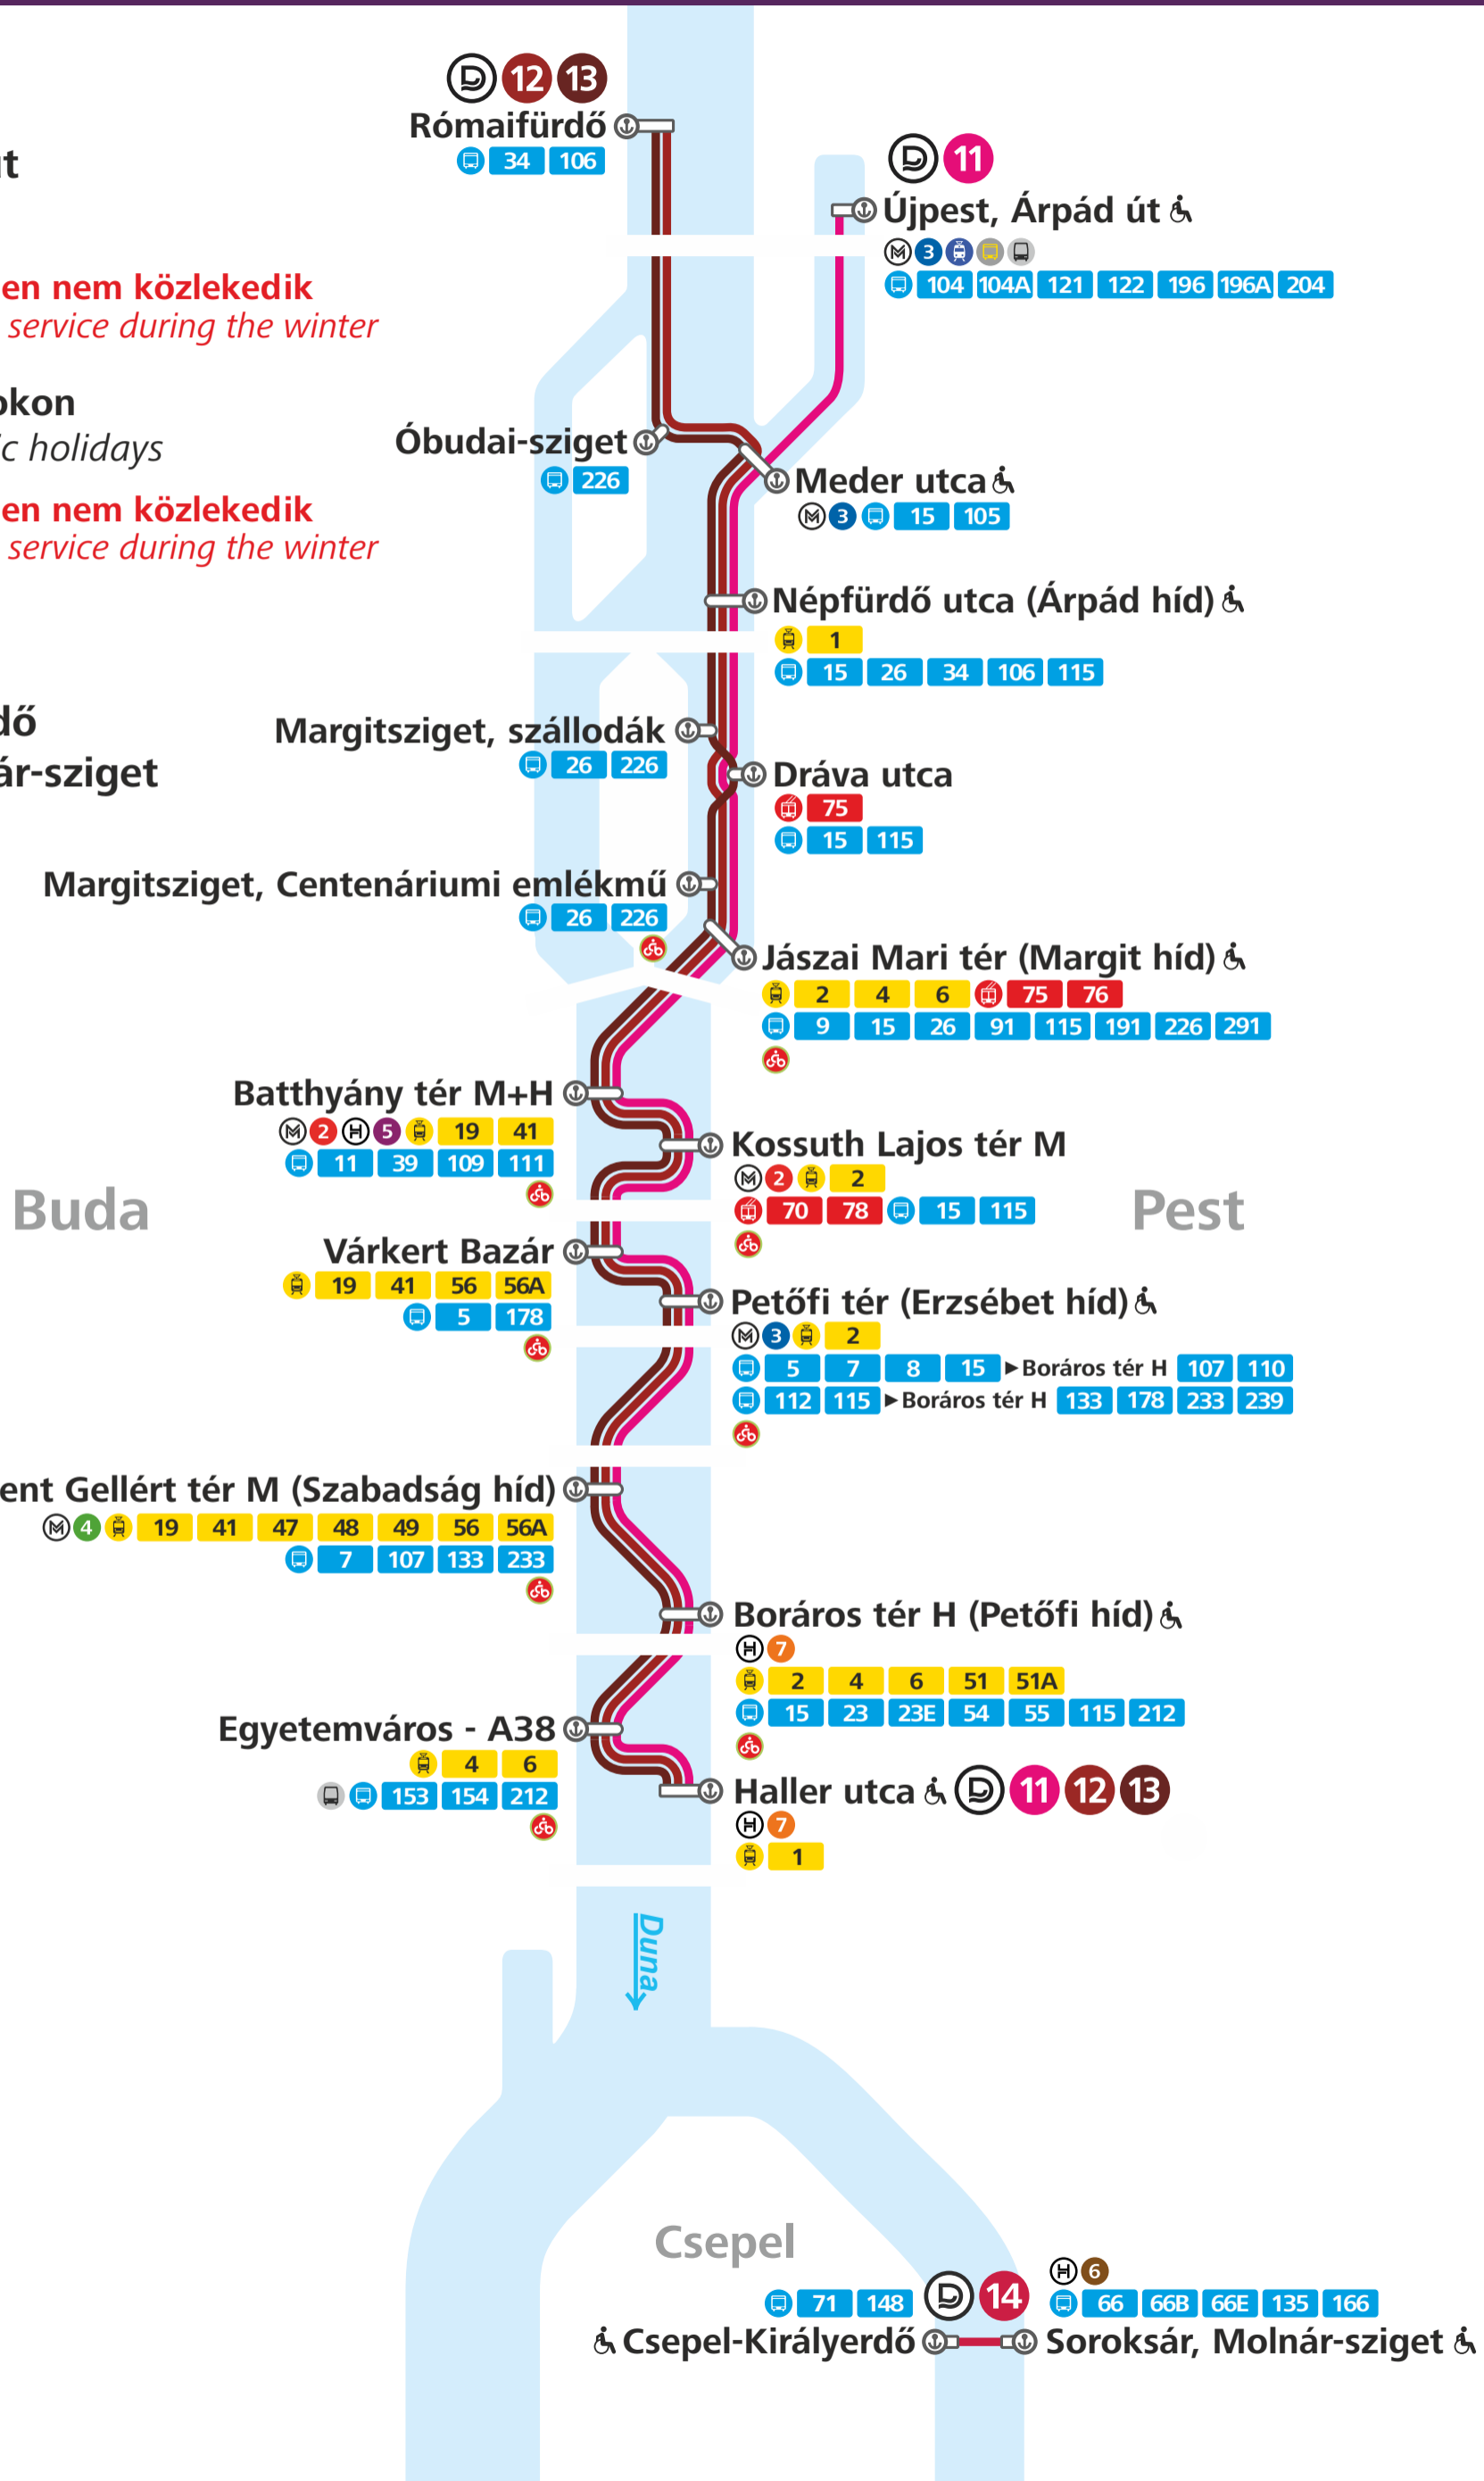

Hajójáratok

Public transport boat services

Hétköznapokon

Weekdays

11 Újpest, Árpád út
Haller utca

12 Rómaifürdő
Haller utca **Télen nem közlekedik**
No service during the winter

Hétvégén és ünnepnapokon

At weekends and on public holidays

13 Rómaifürdő
Haller utca **Télen nem közlekedik**
No service during the winter

Komp (mindennap)

Ferry (every day)

14 Csepel-Királyerdő
Soroksár, Molnár-sziget

Észak
North

Buda

Pest

Átszállási lehetőségek:

Connections:

M Metró
Metro

H Hév
Suburban railway

V Villamos
Tram

T Trolibusz
Trolleybus

A Autóbusz
Bus

V Vasút
Railway

E Elővárosi autóbuszok
Regional bus lines

T Távolsági autóbuszok
National bus lines

MOL Bubi állomás
MOL Bubi docking station