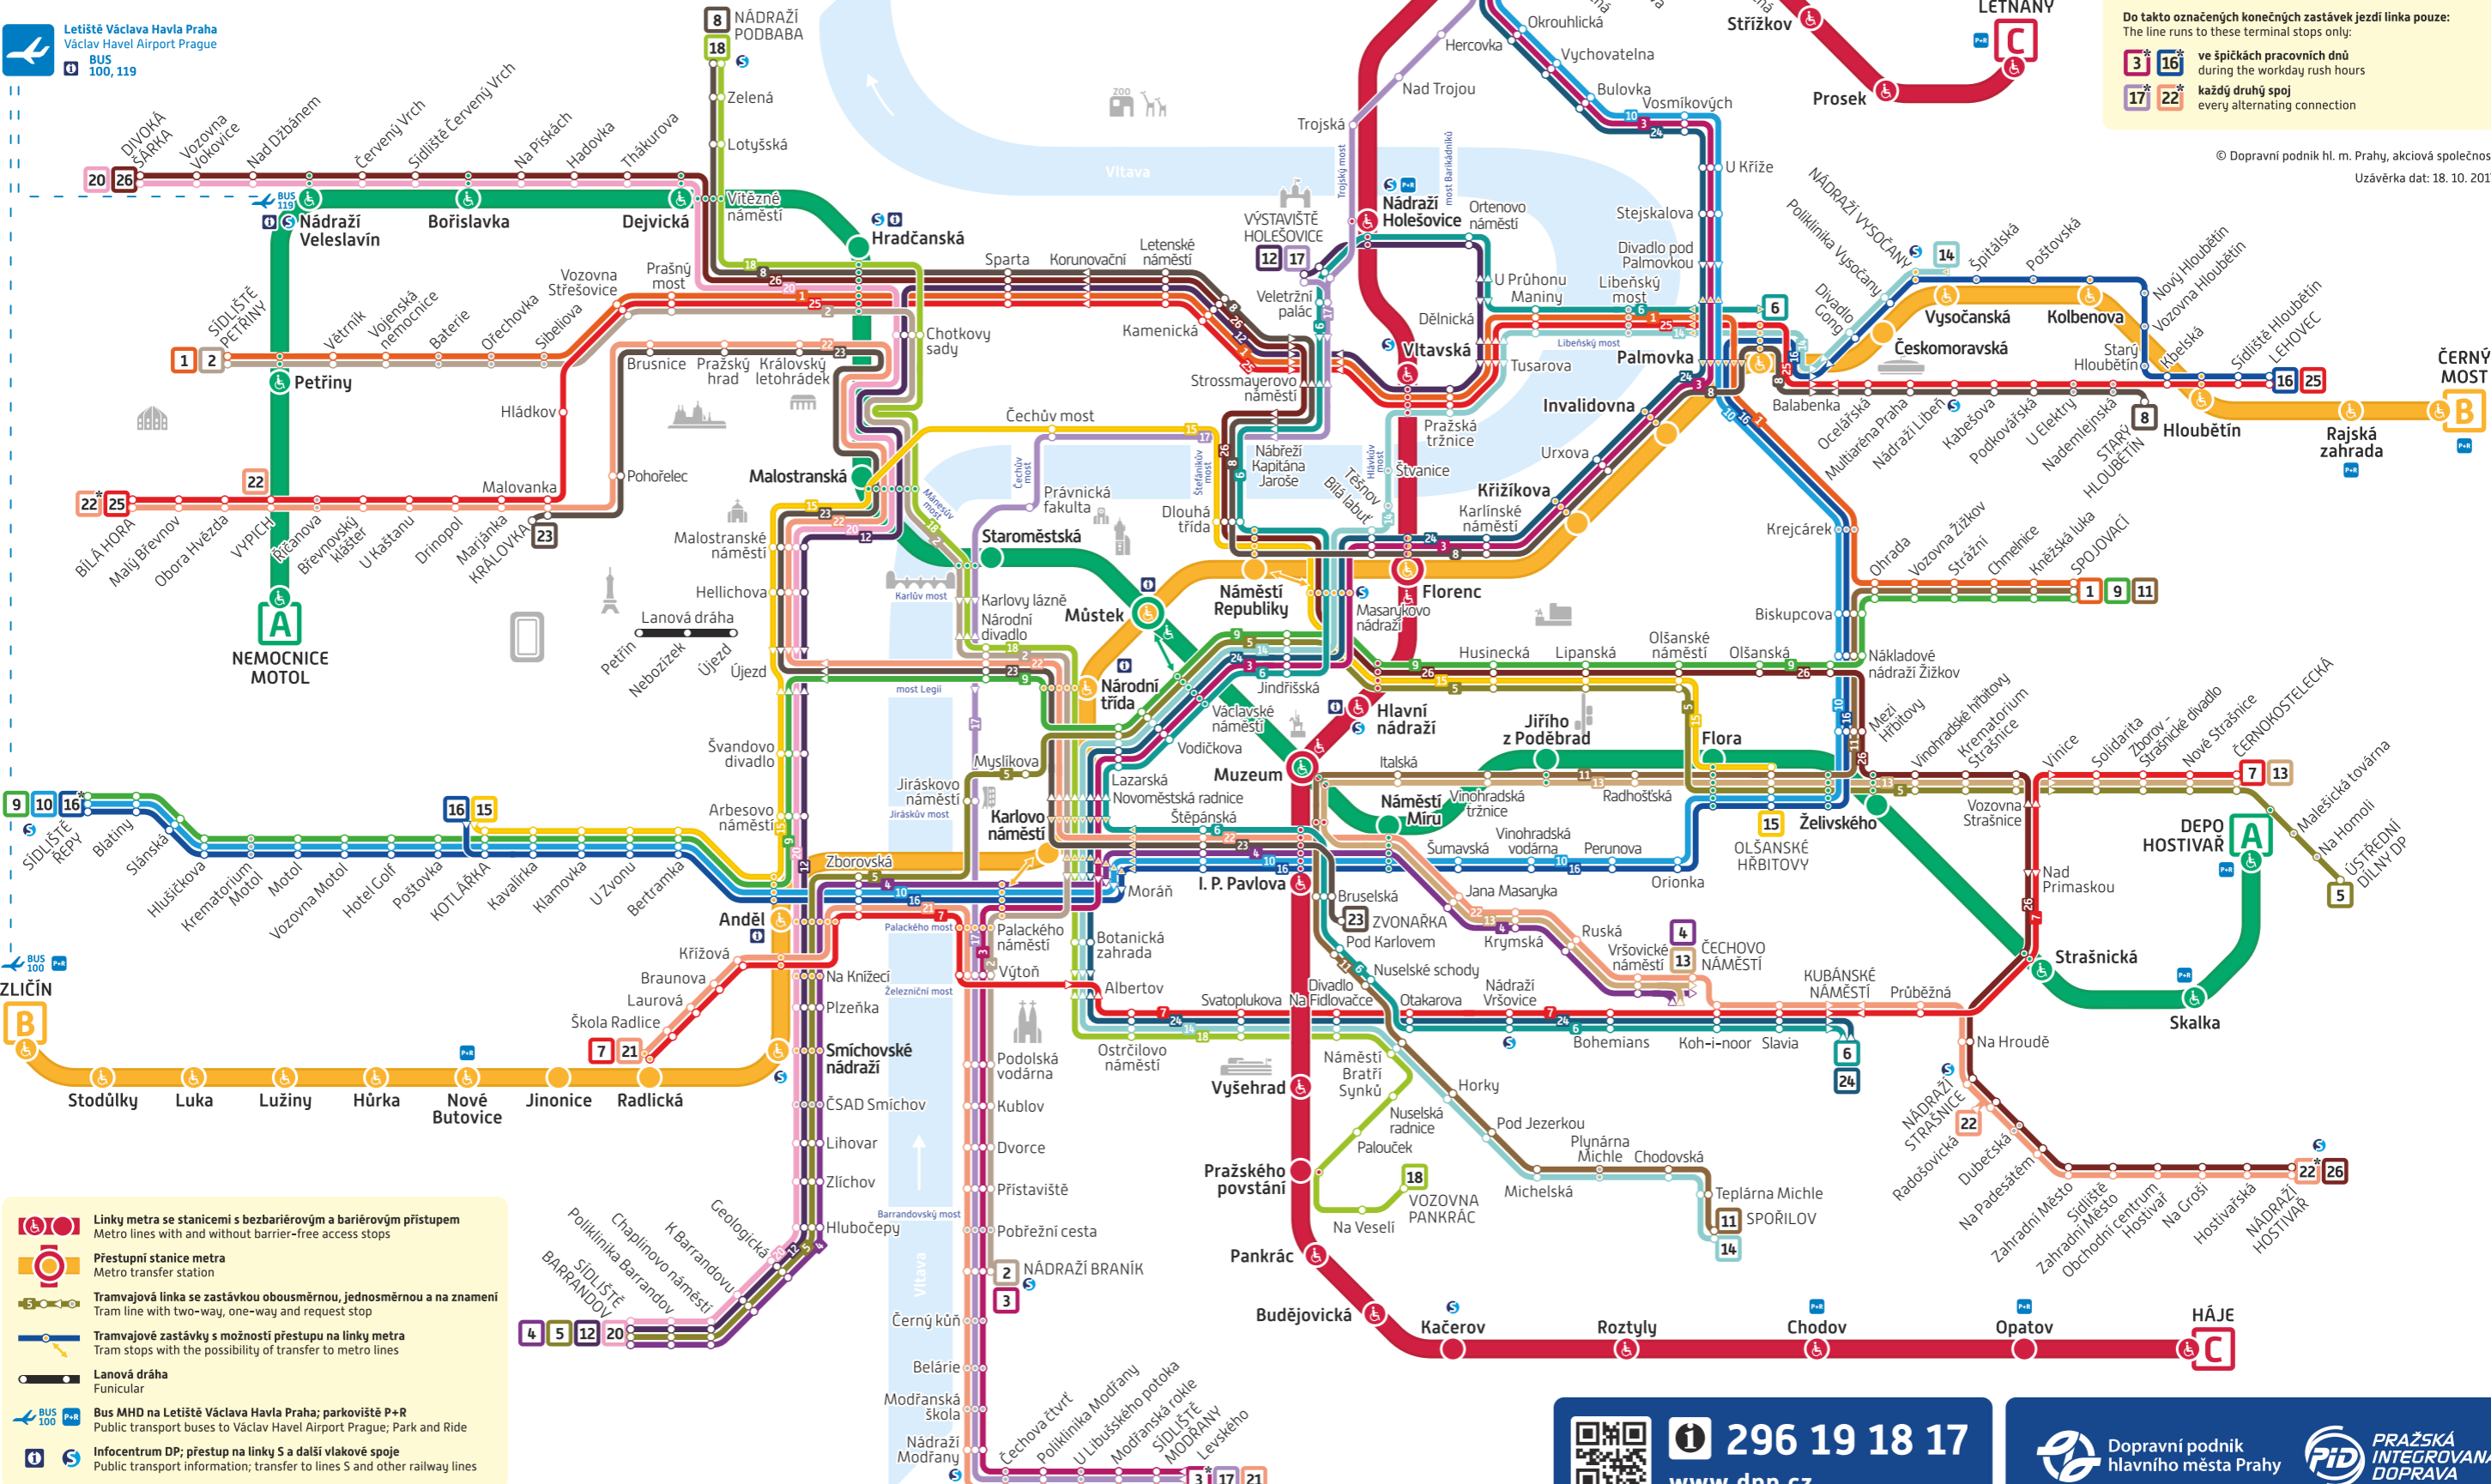

TRAMVAJE a METRO v Praze

Trams and Metro in Prague

Všechny zastávky – Denní provoz – Trvalý stav – listopad 2017
 All stops – Daytime operation – Permanent situation – November 2017

Letiště Václava Havla Praha
 Václav Havel Airport Prague
 BUS 100, 119

Linka je v provozu:
 The line is in operation

4 21 ve špičkách pracovních dnů
 during the weekday rush hours

23 denně cca od 8:30 do 19:00 hodin
 daily between approximately 8:30 AM and 7 PM

24 v pracovní dny cca od 6:00 do 20:00 hodin
 on work days between approximately 6 AM and 8 PM

Do takto označených konečných zastávek jede linka pouze:
 The line runs to these terminal stops only:

3 16 ve špičkách pracovních dnů
 during the weekday rush hours

17 22 každý druhý spoj
 every alternating connection

© Dopravní podnik hl. m. Prahy, akciová společnost
 Uzávěrka dat: 18. 10. 2017

- Linky metra se stanicemi s bezbariérovým a bariérovým přístupem
 Metro lines with and without barrier-free access stops
- Přestupní stanice metra
 Metro transfer station
- Tramvajová linka se zastávkou obousměrnou, jednosměrnou a na znamení
 Tram line with two-way, one-way and request stop
- Tramvajové zastávky s možností přestupu na linky metra
 Tram stops with the possibility of transfer to metro lines
- Lanová dráha
 Funicular
- Bus MHD na Letiště Václava Havla Praha; parkoviště P+R
 Public transport buses to Václav Havel Airport Prague; Park and Ride
- Infocentrum DP; přestup na linky S a další vlakové spoje
 Public transport information; transfer to lines S and other railway lines