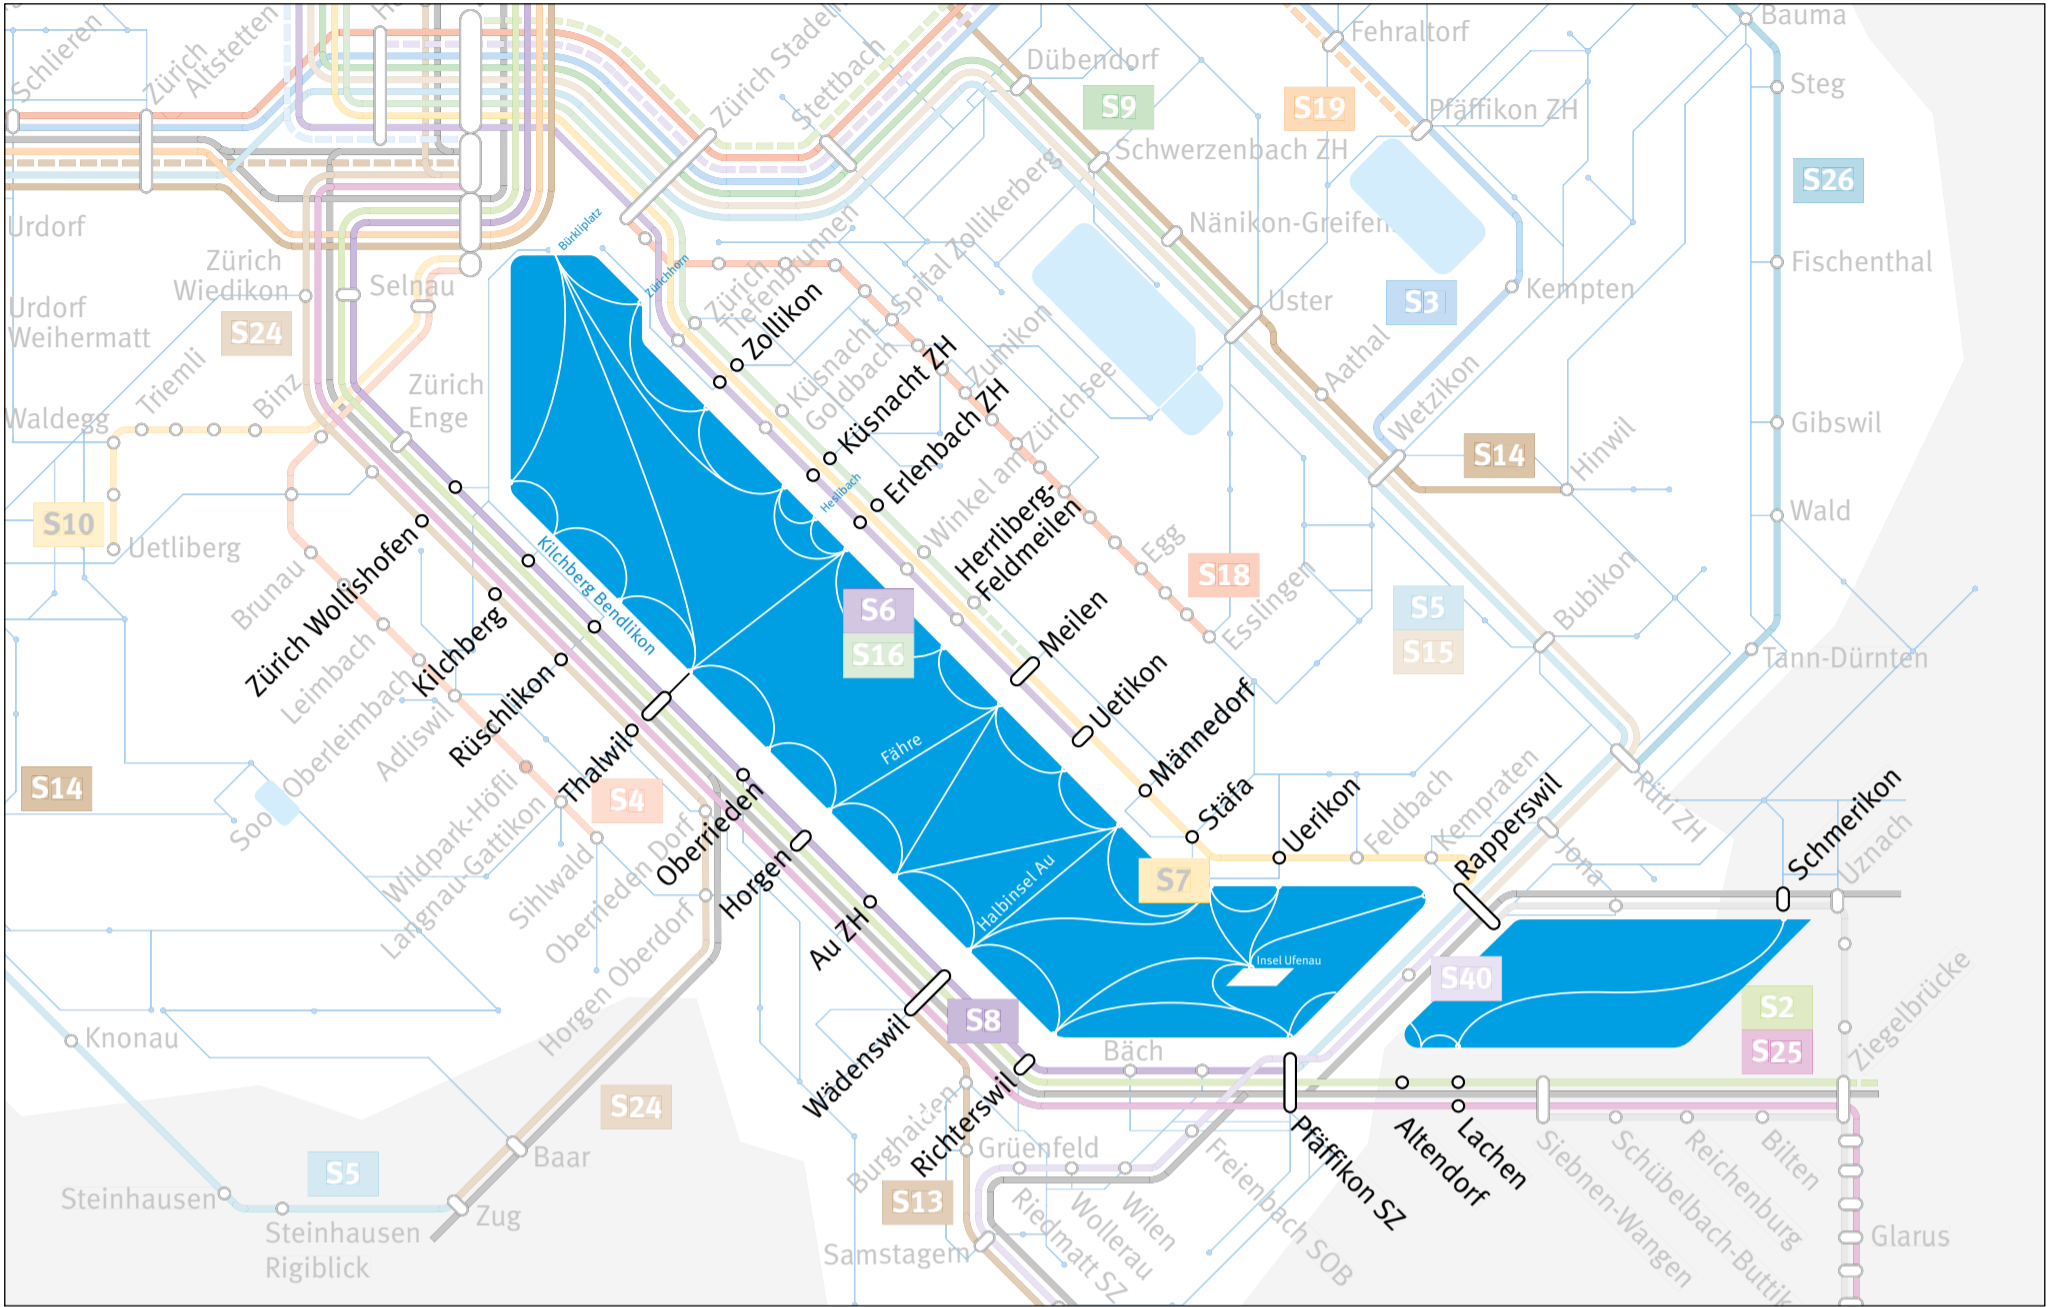

Zürichsee | Lake Zurich

	Schiff (ZSG-Schiffe mit Zuschlag)	Boat (ZSG boats with supplement)
	S-Bahn-Linie mit Zugstahl	S-Bahn route and stop
	S-Bahn-Linien-Nummer	S-Bahn route number
	Fernverkehr	Long-distance train
	S-Bahn-Linie ausserhalb Verbundgebiet ZVV	S-Bahn route outside ZVV fare network
	Bus	Bus

	Schiff (ZSG-Schiffe mit Zuschlag)	Boat (ZSG boats with supplement)
	Tram (Nr. 2-17)	Tram (nos. 2-17)
	Bus (Nr. 29-916)	Bus (nos. 29-916)
	S-Bahn	S-Bahn train
	Bergbahn	Cable car/funicular