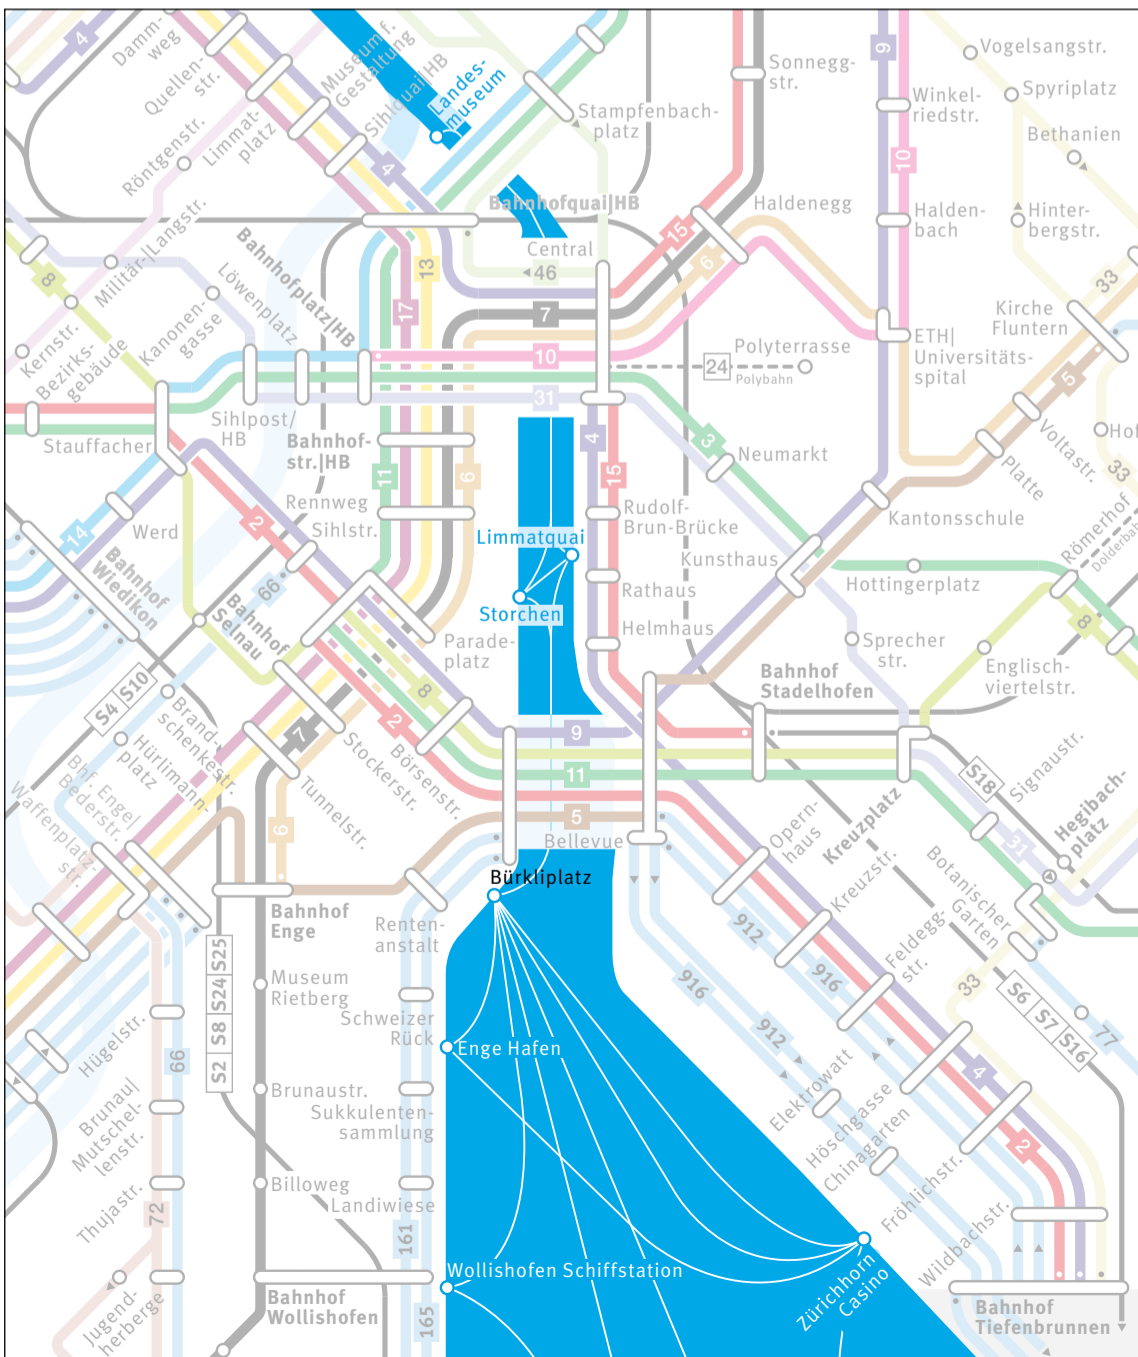

Zürichsee | Lake Zurich

	Schiff (ZSG-Schiffe mit Zuschlag)	Boat (ZSG boats with supplement)
	S-Bahn-Linie mit Zugstahl	S-Bahn route and stop
	S-Bahn-Linien-Nummer	S-Bahn route number
	Fernverkehr	Long-distance train
	S-Bahn-Linie ausserhalb Verbundgebiet ZVV	S-Bahn route outside ZVV fare network
	Bus	Bus

	Schiff (ZSG-Schiffe mit Zuschlag)	Boat (ZSG boats with supplement)
	Tram (Nr. 2-17)	Tram (nos. 2-17)
	Bus (Nr. 29-916)	Bus (nos. 29-916)
	S-Bahn	S-Bahn train
	Bergbahn	Cable car/funicular